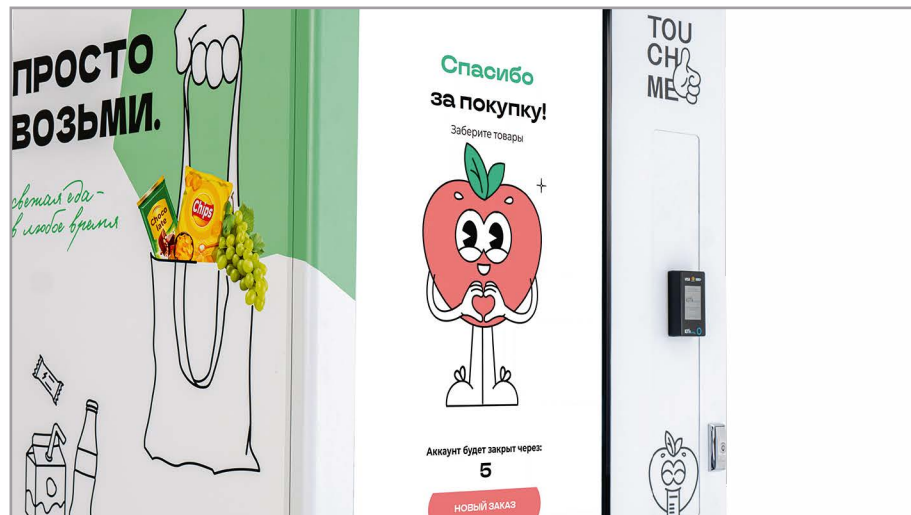

# TOUCH ME

Торговый автомат с огромным  
Тач-скрином экраном

## ОПЦИИ

Touch Me — открытие в мире вендинга. Мини-магазин с огромным сенсорным дисплеем и ПО, созданное специально для российского рынка

Программа лояльности

Управление из офиса и онлайн телеметрия

Брендинг автомата

#### Технические характеристики

- Высота: 1927 мм
- Ширина: 892 мм
- Глубина: 1005 мм
- Вес: 340 кг
- Потребляемая мощность: 650 Вт
- Электропитание: 220 В / 50 Гц
- Температурный режим: от 4 до 25°C

Стильный дизайн и продвинутая эргономика!