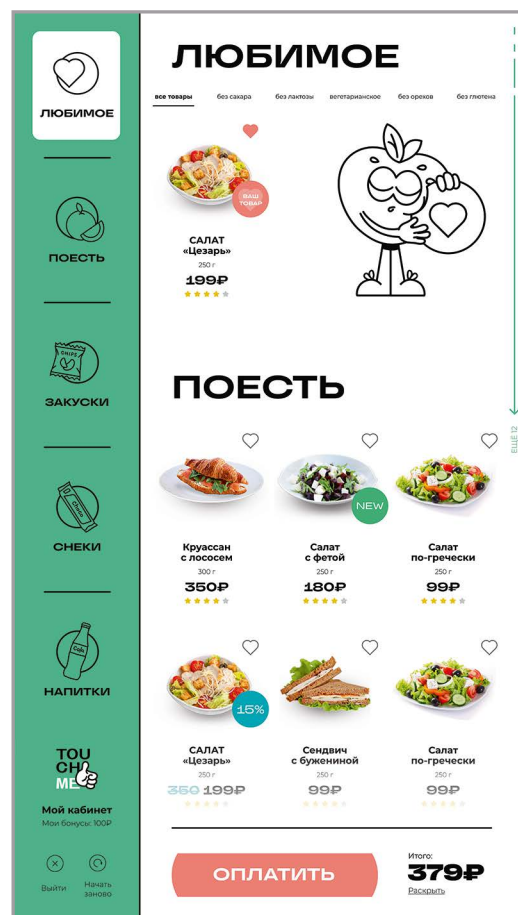

ОПЦИИ

Touch Me — открытие в мире вендинга. Мини-магазин с огромным сенсорным дисплеем и ПО, созданное специально для российского рынка

Программа лояльности

Управление из офиса и онлайн телеметрия

Брендинг автомата

Сенсорный дисплей 55"

Понятное ПО

Оплата по карте

ОБ АВТОМАТЕ

01

Базовая комплектация

- 8 спиралей в каждом ряду
- 6 полок
- Терминал безналичной оплаты
- Удалённая телеметрия
- 55" монитор

02

Дополнительные функции

- Разработка оклейки в фирменном стиле
- Добавление логотипа в ПО

03

Технические характеристики

- Высота: 1927 мм
- Ширина: 892 мм
- Глубина: 1005 мм
- Вес: 340 кг
- Потребляемая мощность: 650 Вт
- Электропитание: 220 В / 50 Гц
- Температурный режим: от 4 до 25°C

Стильный дизайн и продвинутая эргономика!